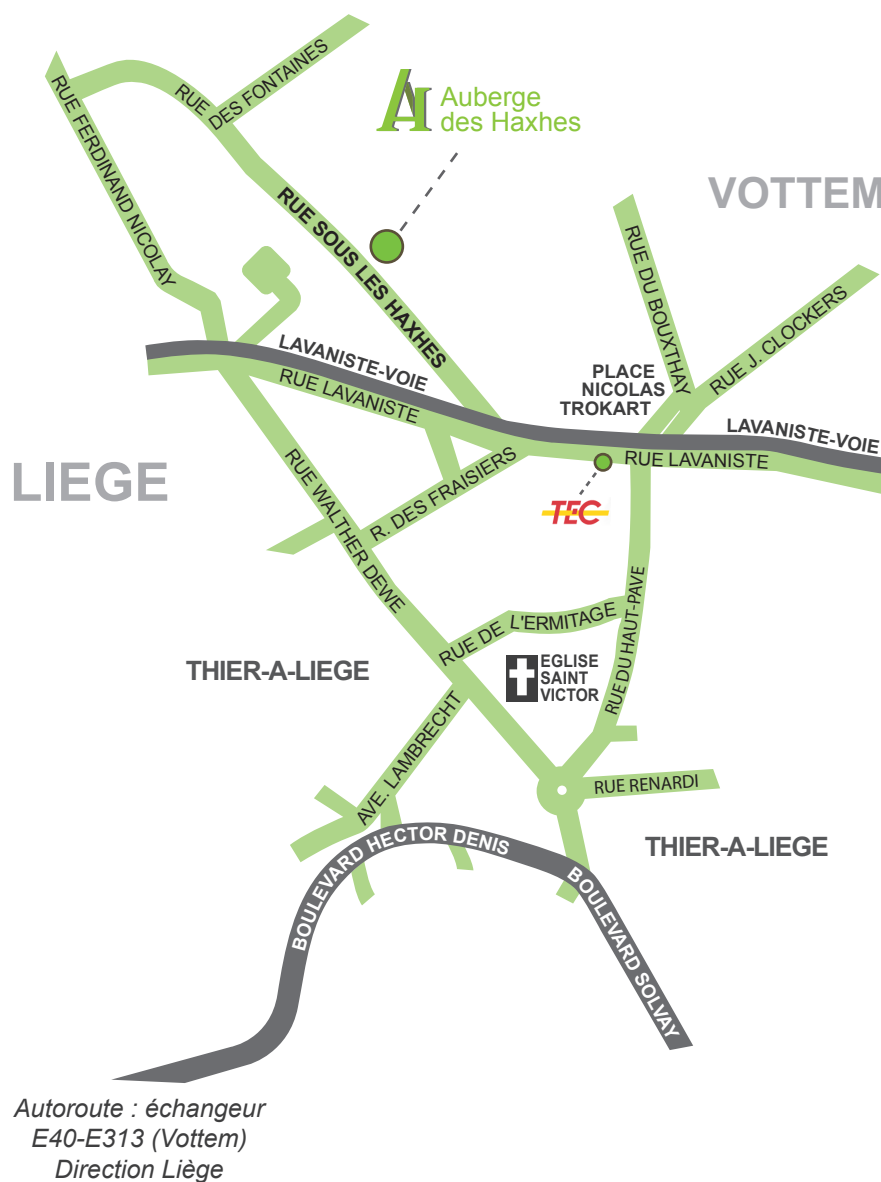

PLAN D'ACCÈS

ITINÉRAIRES BUS

- De la gare des guillemins : Bus 1 ou 4 jusque la place St Lambert
- De la place St Lambert (centre ville) : Bus 24 ou 71 jusque l'arrêt Bouxthay (Lavaniste-Voie)

Remonter la rue et tourner à droite, vous êtes dans la rue sous les Haxhes